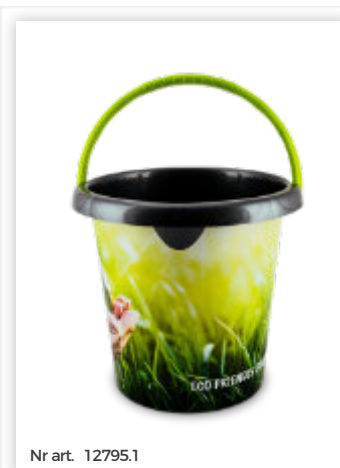

WIADRO 5L, 10L TWOJE LOGO

5L, 10L „YOUR LOGO” BUCKET

**NASZE WIADRO
TWÓJ PROJEKT**

OUR BUCKET
AND YOUR DESIGN

WIADRO 5L, 10L ECO

5L, 10L ECO BUCKET

**WYKONANE
Z RECYKLINGU**

MADE OF
RECYCLABLE RAW
MATERIAL

Nr art. 127953

KOLORYSTYKA / AVAILABLE COLOURS

Wiadro
Bucket

Uchwyt
Handle

PRZY DUŻYM ZAMÓWIENIU MOŻLIWA PRODUKCJA
W DOWOLNYM KOLORZE
OTHER COLOUR ON REQUEST

WYMIARY / DIMENSIONS

5 L

235x235x220

Nr art. 12795

PAKOWANIE / PACKING

5 L

Paleta
1260szt. / pcs

Worek / Bag
12szt. / pcs

Nr art. 12795.1

Nr art. 12795.2

WIADRO 5L Z ETYKIETĄ IML