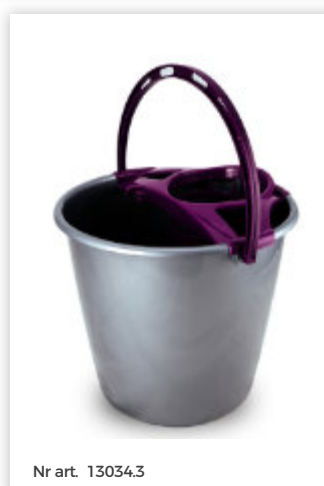

Nr art. 13034.3