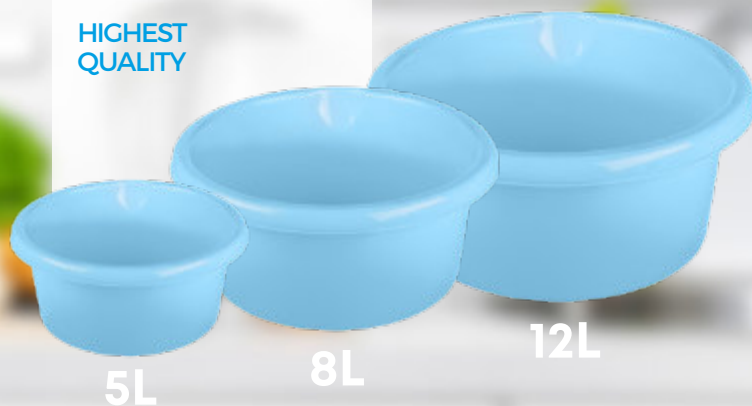

PAKOWANIE / PACKING

10L	Paleta 144szt. / pcs	Karton / Box 8 szt. / pcs
-----	-------------------------	------------------------------

MISKA BEZ ETYKIETY IML

BOWL WITHOUT IML LABEL

**NAJWYŻSZA
JAKOŚĆ**

HIGHEST
QUALITY