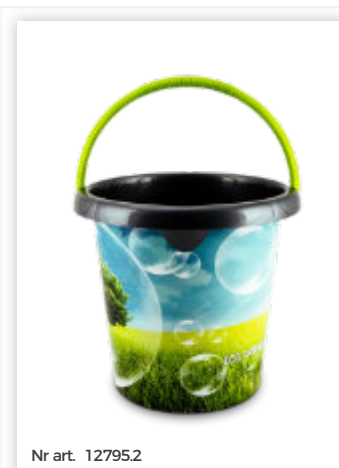

Nr art. 12795

PAKOWANIE / PACKING

5 L

Paleta
1260szt. / pcs

Worek / Bag
12szt. / pcs

Nr art. 12795.1

Nr art. 12795.2

WIADRO 5L Z ETYKIETĄ IML