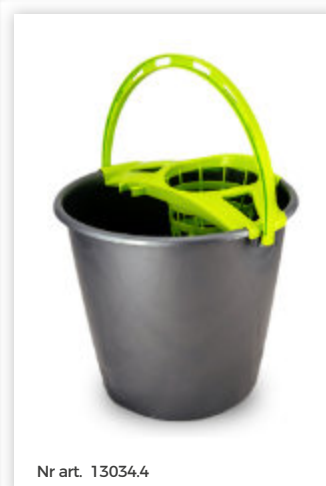

PAKOWANIE / PACKING

10L	Paleta 480szt. / pcs	Worek / Bag 12szt. / pcs
-----	-------------------------	-----------------------------

WIADRO Z WYCISKACZEM

BUCKET WITH SQUEEZER

Nr art. 13034.3

Nr art. 13034.4