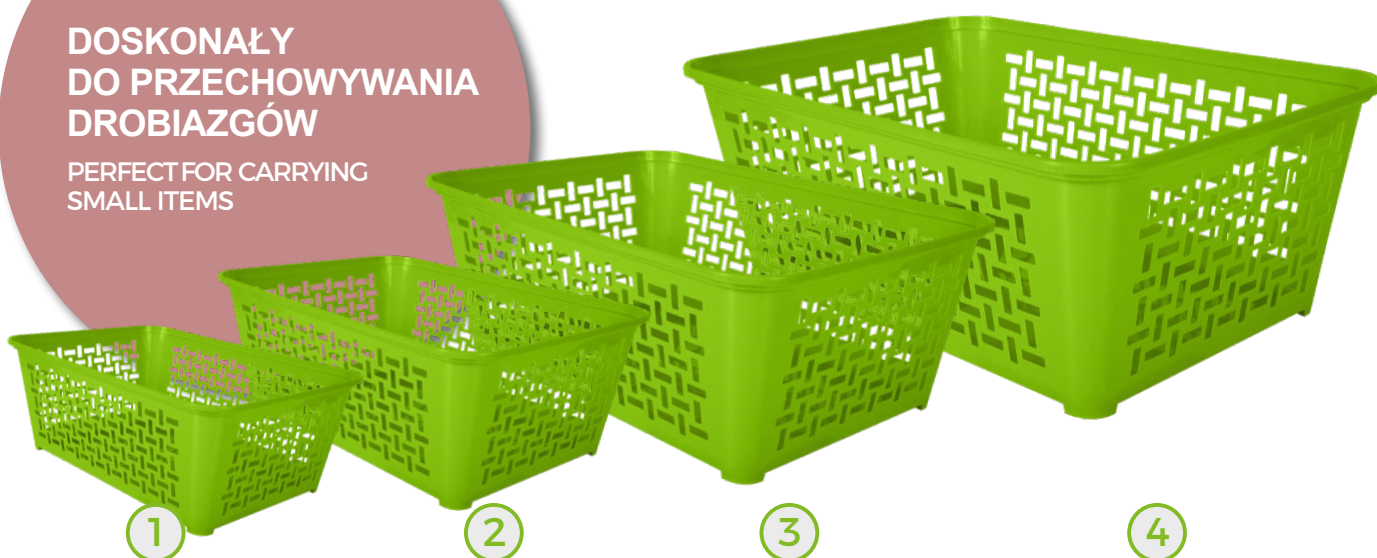

Nr art. 10103.17

Nr art. 10103.1

Nr art. 10103.6

KOSZYCZKI „DOMINO”

BASKETS „DOMINO”

DOSKONAŁY
DO PRZECHOWYWANIA
DROBIAZGÓW

PERFECT FOR CARRYING
SMALL ITEMS

KOLORYSTYKA / AVAILABLE COLOURS